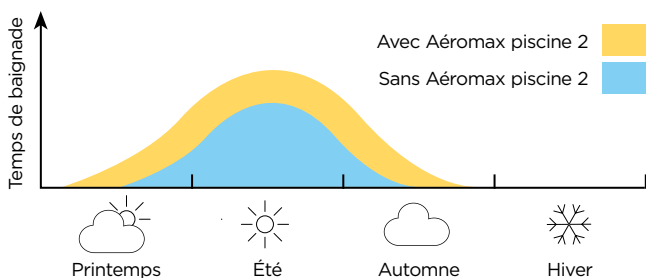

Acier galvanisé.

Échangeur en titane pour une **durée de vie prolongée.**

PAC réversible avec un mode auto qui permet de maintenir la température stable et évite ainsi la prolifération des algues et le traitement intensif avec des produits.

Commande déportée avec un câble de 10m fourni de série.

3 modes de fonctionnement : chaud/froid/auto.

Large plage de fonctionnement : de +2°C à +35°C.

* En pression acoustique à 1m, en moyenne sur les 4 modèles.

Profitez plus longtemps de votre piscine...

...en alliant écologie et économies !

Utilisez les calories de l'air ambiant pour chauffer l'eau de la piscine.

DIMENSIONS ET RÉFÉRENCES

| Modèle | COP à 15°C ⁽¹⁾ | Puissance restituée à 15°C (kW) | COP à 24°C ⁽²⁾ | Puissance restituée à 24°C (kW) | Pression acoustique à 1m | Dimensions LxPxH (mm) | Poids à vide (kg) | Référence |
|--------|---------------------------|---------------------------------|---------------------------|---------------------------------|--------------------------|-----------------------|-------------------|-----------|
| 8 | 4,4 | 8,3 | 5,3 | 10 | 57 dB(A) | 1057x347x620 | 66 | 297 108 |
| 10 | 4,3 | 9,2 | 5,3 | 11,5 | 56 dB(A) | 1057x347x620 | 72 | 297 110 |
| 12 | 4,7 | 10,1 | 5,8 | 12,5 | 57 dB(A) | 1115x394x706 | 85 | 297 112 |
| 14 | 4,5 | 12,2 | 5,6 | 14,8 | 56 dB(A) | 1115x394x706 | 100 | 297 114 |